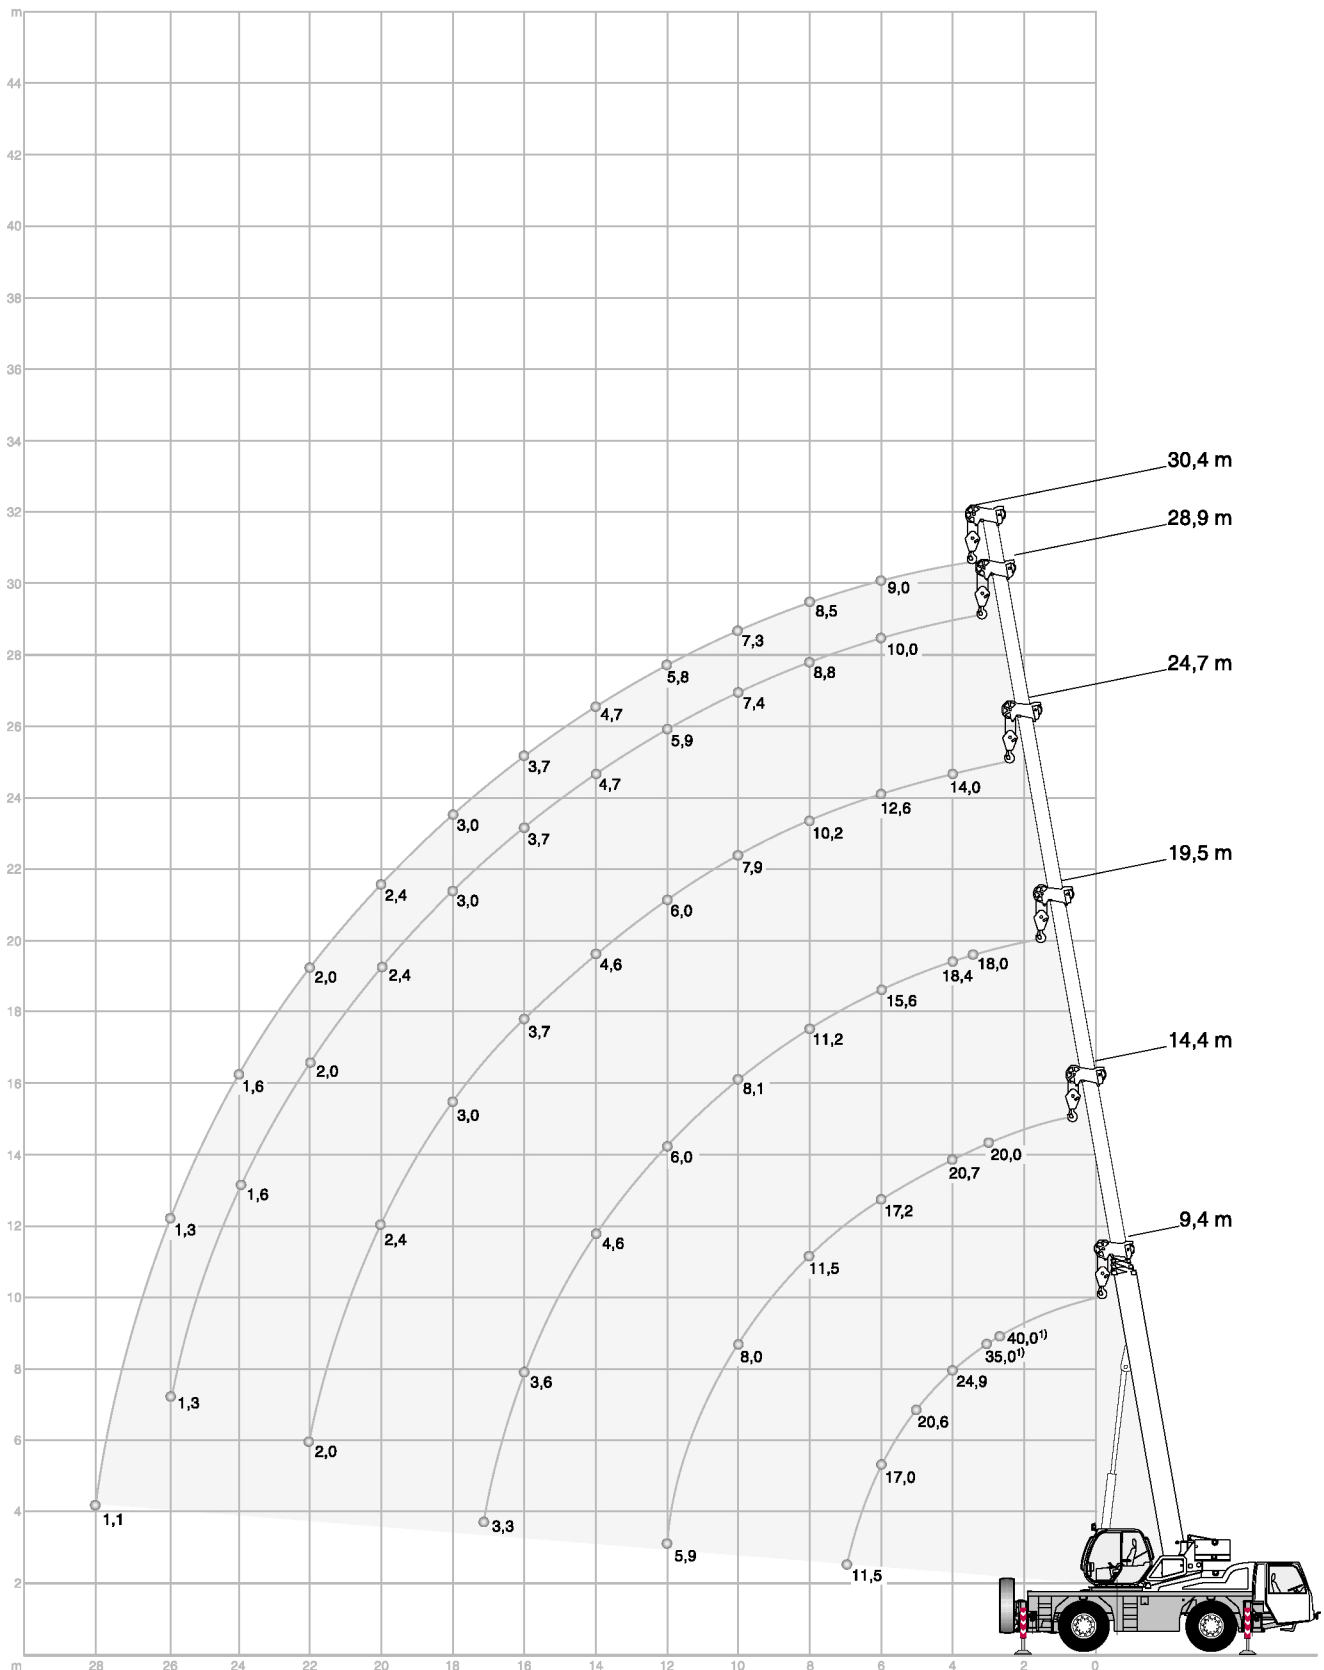

TEREX DEMAG AC 35

TEREX DEMAG AC 35

- () with independent rear axle steering
- () mit unabhängiger Hinterachslenkung
- () avec direction indépendante des deux ponts arrière
- () con sterzo indipendente assi posteriori
- () con dirección independiente en ejes traseros

TEREX DEMAG AC 35

HA WORKING RANGES · ARBEITSBEREICHE · PORTÉES · CAMPO DI LAVORO · RANGOS DE TRABAJO

1) over rear · nach hinten · sur l'arrière · sul retro · hacia atrás

TEREX DEMAG AC 35