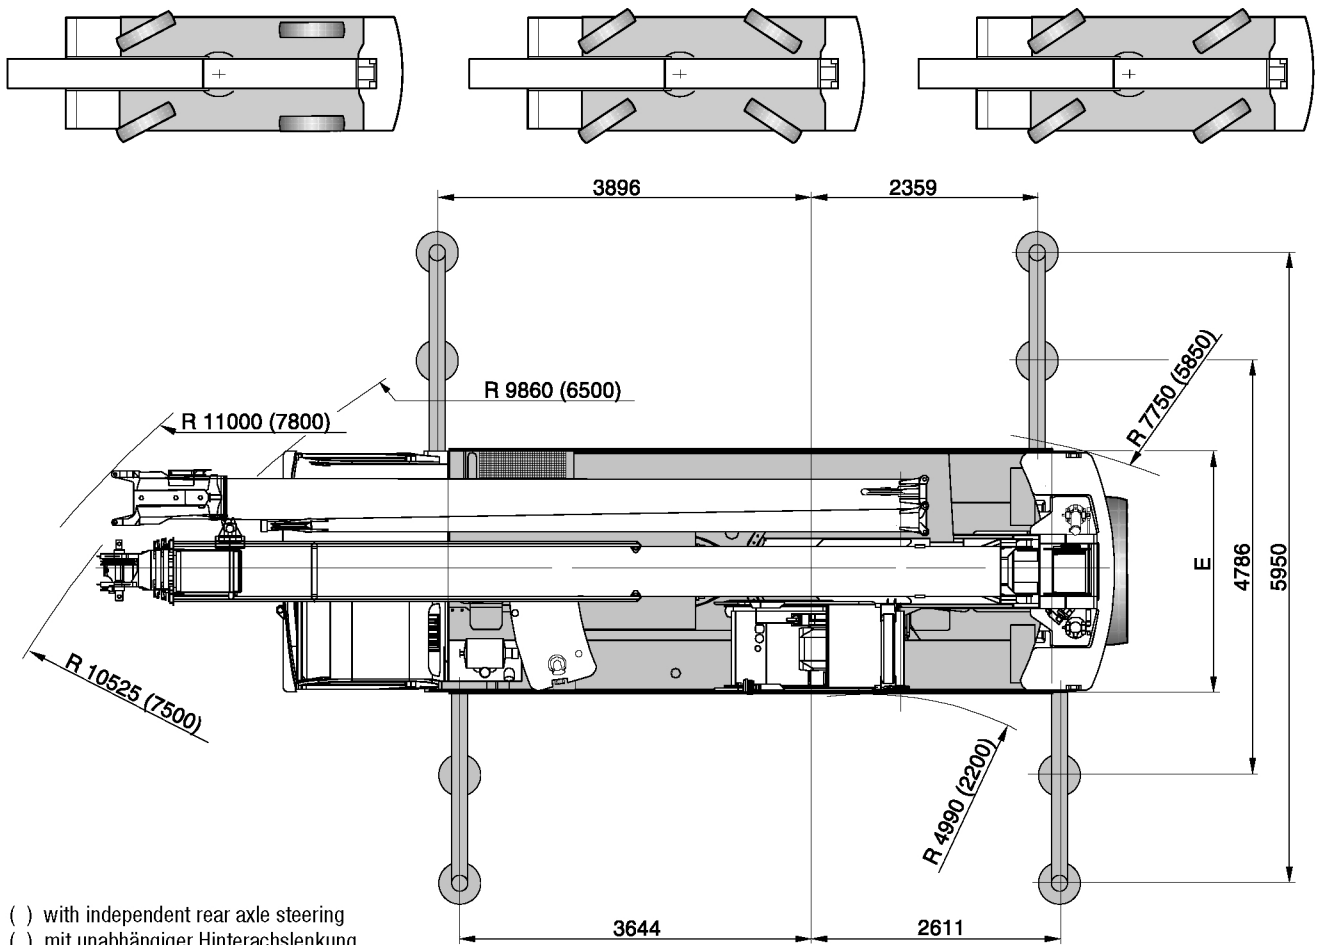

TEREX DEMAG AC 35

TEREX DEMAG AC 35

- () with independent rear axle steering
- () mit unabhängiger Hinterachslenkung
- () avec direction indépendante des deux ponts arrière
- () con sterzo indipendente assi posteriori
- () con dirección independiente en ejes traseros

TEREX DEMAG AC 35

HA WORKING RANGES · ARBEITSBEREICHE · PORTÉES · CAMPO DI LAVORO · RANGOS DE TRABAJO

1) over rear · nach hinten · sur l'arrière · sul retro · hacia atrás

TEREX DEMAG AC 35