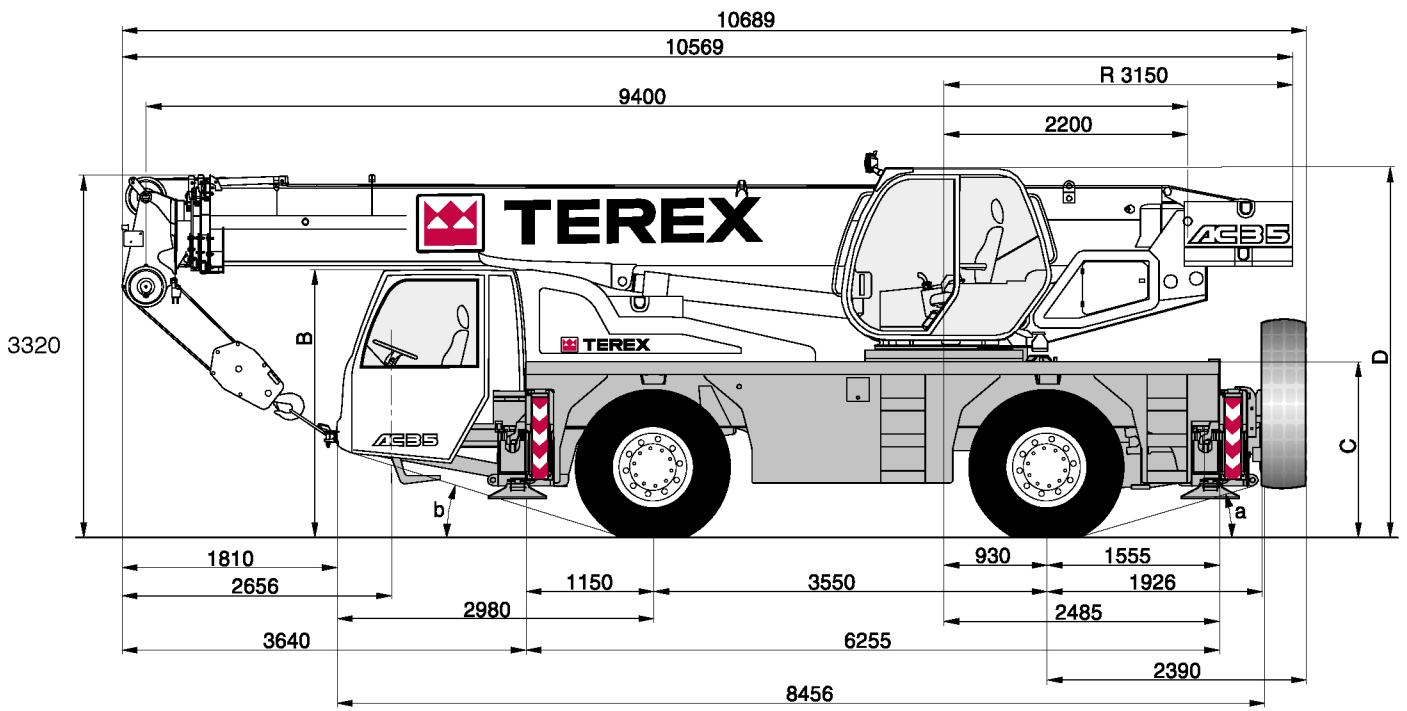

TEREX DEMAG AC 35

TEREX DEMAG AC 35

- () with independent rear axle steering
- () mit unabhängiger Hinterachslenkung
- () avec direction indépendante des deux ponts arrière
- () con sterzo indipendente assi posteriori
- () con dirección independiente en ejes traseros

TEREX DEMAG AC 35

HA WORKING RANGES · ARBEITSBEREICHE · PORTÉES · CAMPO DI LAVORO · RANGOS DE TRABAJO

1) over rear · nach hinten · sur l'arrière · sul retro · hacia atrás

TEREX DEMAG AC 35